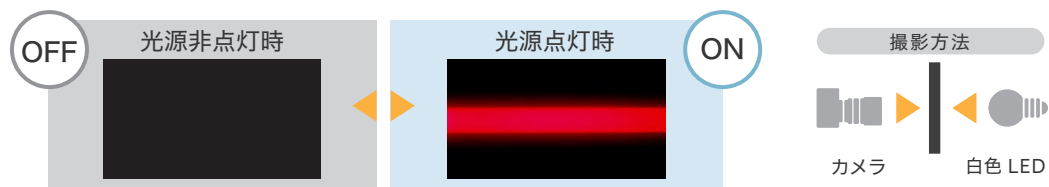

白色 LED の出射光を透過光選択を通すことで、さまざまな色へと変換

## 1. カラー

厚さ：2mm

透過光色	緑	青	黄	橙	赤
カラーNo.	PTF1031	PTF1032	TF1033	PTF1034	PTF1035
光源点灯時					