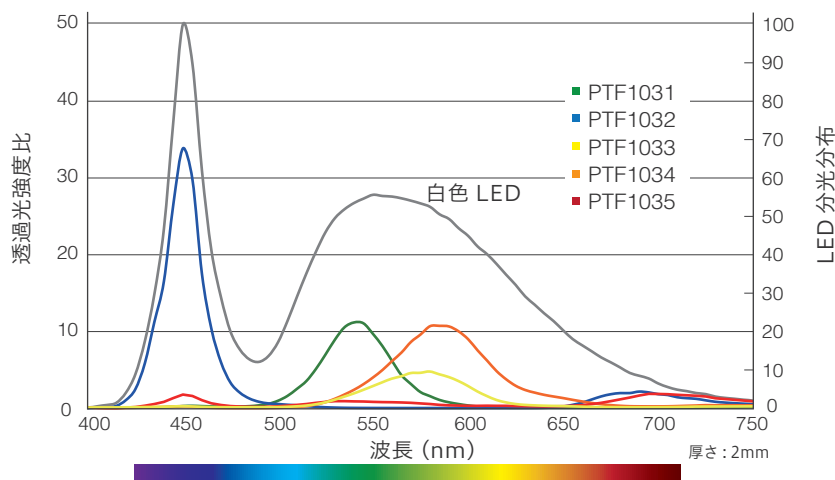

2. 分光透過率

●本カタログ記載の内容については、予告なく変更する場合があります。●色調については、印刷の特性上、現物と異なる場合があります。●本カタログからの無断転載を禁じます。

[https:// www.acrypet.com /](https://www.acrypet.com/)