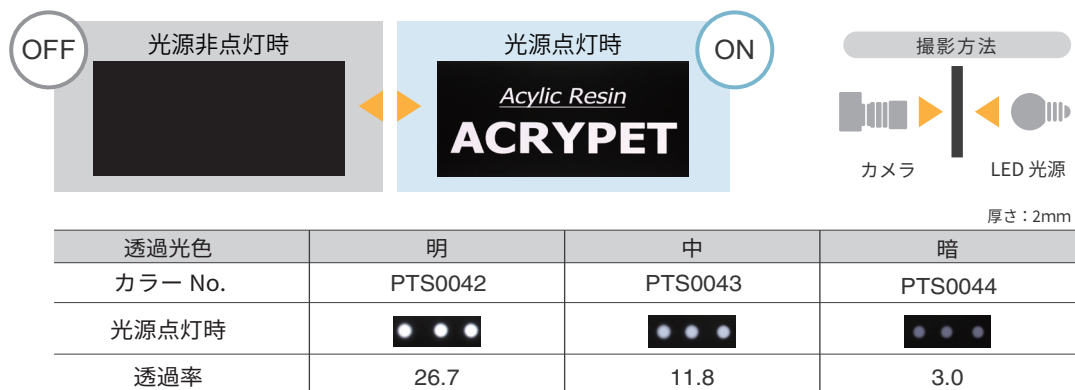

## 機能性カラー ブラック & ホワイト

通常時は隠蔽性のあるスモーク調。バックライト等の光源を点灯すると光源色で拡散

### 1. カラー

※数値は実測値であり、保証値ではありません。