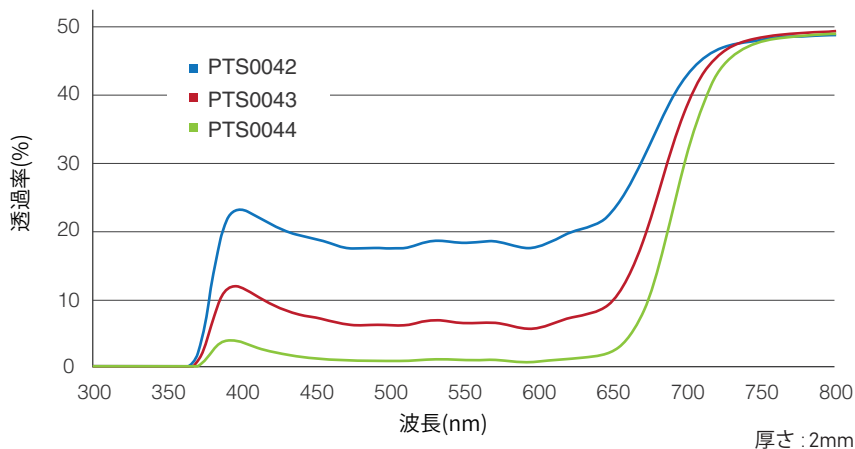

2. 分光透過率

●本カタログ記載の内容については、予告なく変更する場合があります。 ●色調については、印刷の特性上、現物と異なる場合があります。 ●本カタログからの無断転載を禁じます。