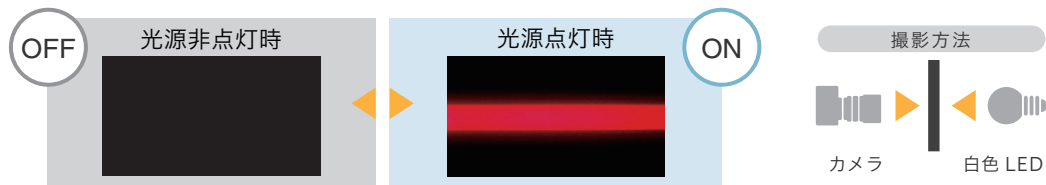

機能性カラー ブラック & カラー Type 2

ブラック & カラーに白色 LED の出射光を通すことでさまざまな色へと変換

1. カラー

厚さ : 2mm

| 透過光色 | 緑 | 青 | 黄 | 橙 | 赤 |
|---------|---|---|---|---|---|
| カラー No. | PTF1041 | PTF1042 | PTF1043 | PTF1044 | PTF1045 |
| 光源点灯時 |  |  |  |  |  |