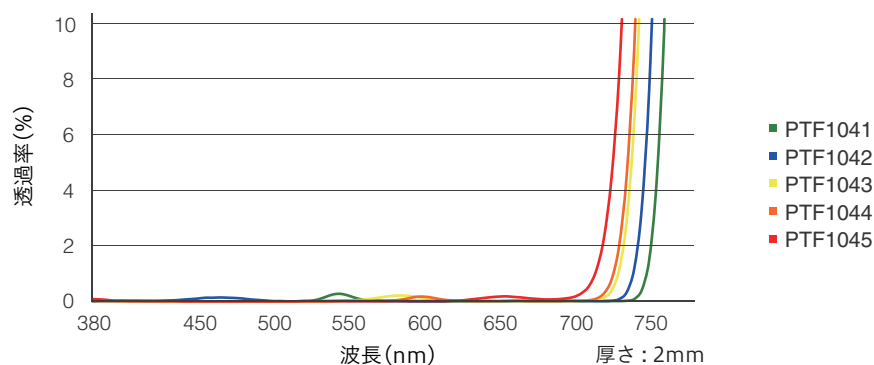

2. 分光透過率

●本カタログ記載の内容については、予告なく変更する場合があります。 ●色調については、印刷の特性上、現物と異なる場合があります。 ●本カタログからの無断転載を禁じます。