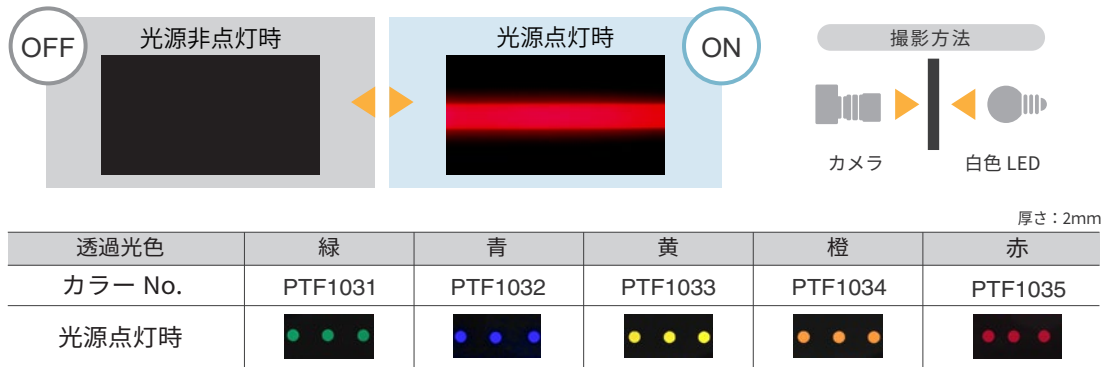

機能性カラー ブラック & カラー

白色 LED の出射光を、ブラック & カラーを通すことでさまざまな色へと変換

1. カラー

2. 分光透過率

●本カタログ記載の内容については、予告なく変更する場合があります。 ●色調については、印刷の特性上、現物と異なる場合があります。 ●本カタログからの無断転載を禁じます。