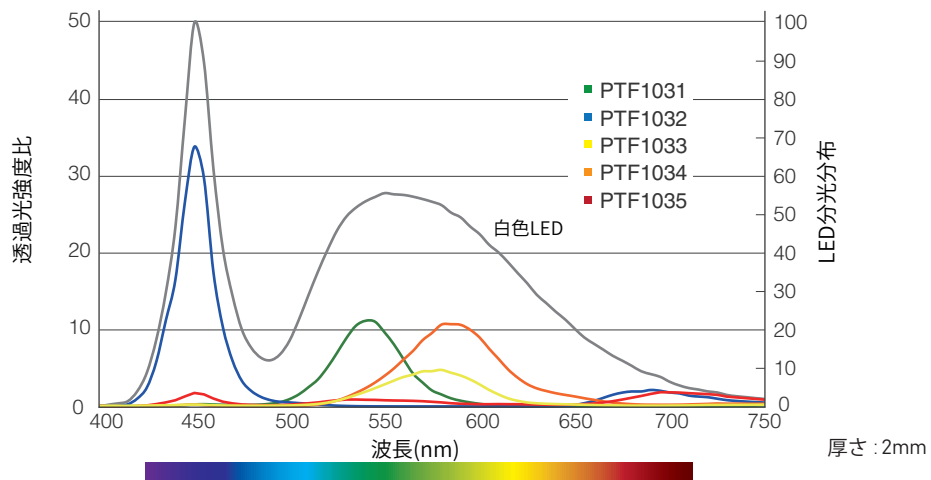

機能性カラー ブラック & カラー

白色 LED の出射光を、ブラック & カラーを通すことでさまざまな色へと変換

1. カラー

2. 分光透過率

●本カタログ記載の内容については、予告なく変更する場合があります。 ●色調については、印刷の特性上、現物と異なる場合があります。 ●本カタログからの無断転載を禁じます。