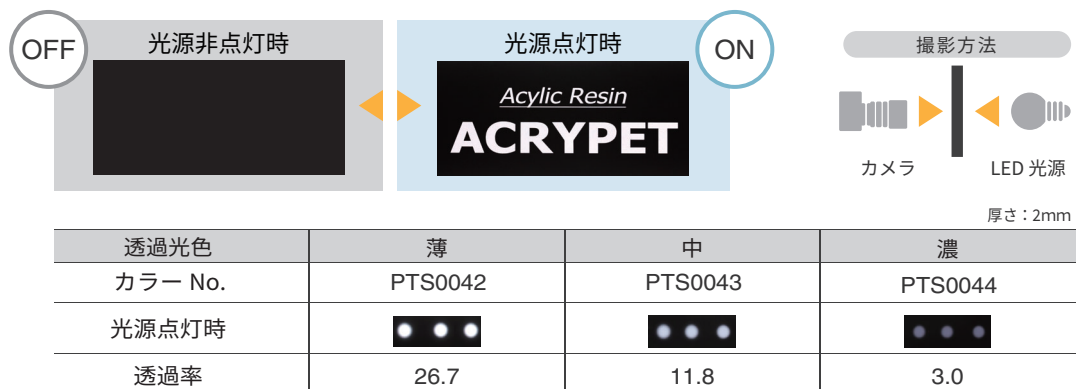

機能性カラー ブラック & ホワイト

通常時は隠蔽性のあるスモーク調。バックライト等の光源を点灯すると光源色で拡散

1. カラー

2. 分光透過率

●本カタログ記載の内容については、予告なく変更する場合があります。●色調については、印刷の特性上、現物と異なる場合があります。●本カタログからの無断転載を禁じます。