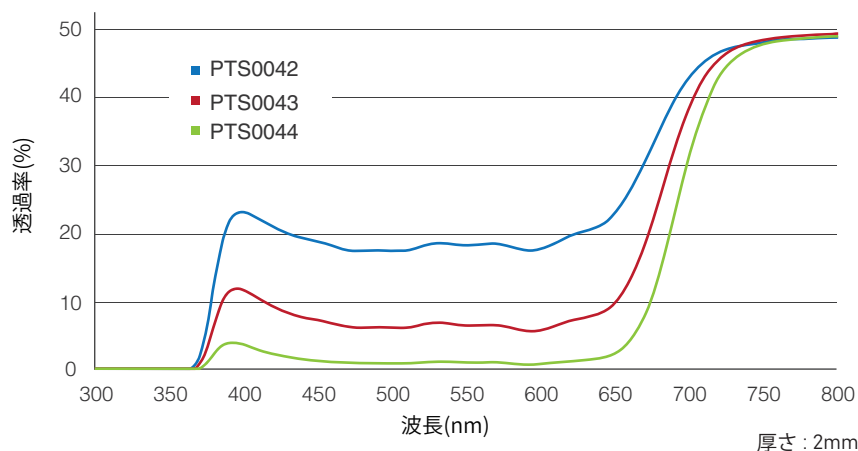

機能性カラー ブラック & ホワイト

通常時は隠蔽性のあるスモーク調。バックライト等の光源を点灯すると光源色で拡散

1. カラー

2. 分光透過率

●本カタログ記載の内容については、予告なく変更する場合があります。●色調については、印刷の特性上、現物と異なる場合があります。●本カタログからの無断転載を禁じます。