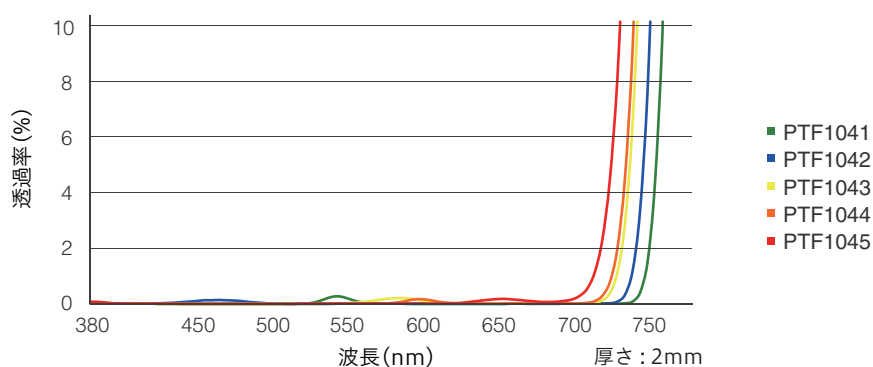

2. 分光透過率

●本カタログ記載の内容については、予告なく変更する場合があります。 ●色調については、印刷の特性上、現物と異なる場合があります。 ●本カタログからの無断転載を禁じます。