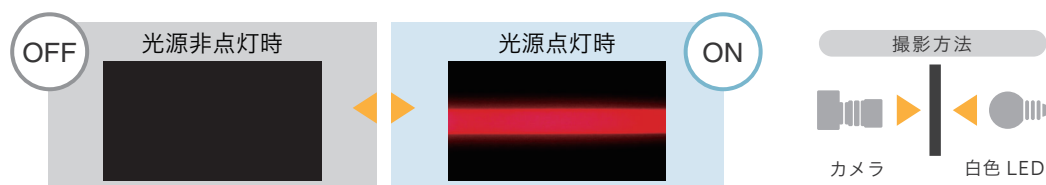

機能性カラー ブラック & カラー Type 2

ブラック & カラーに白色 LED の出射光を通すことでさまざまな色へと変換

1. カラー

厚さ：2mm

| 透過光色 | 緑 | 青 | 黄 | 橙 | 赤 |
|---------|---|---|---|---|---|
| カラー No. | PTF1041 | PTF1042 | PTF1043 | PTF1044 | PTF1045 |
| 光源点灯時 |  |  |  |  |  |