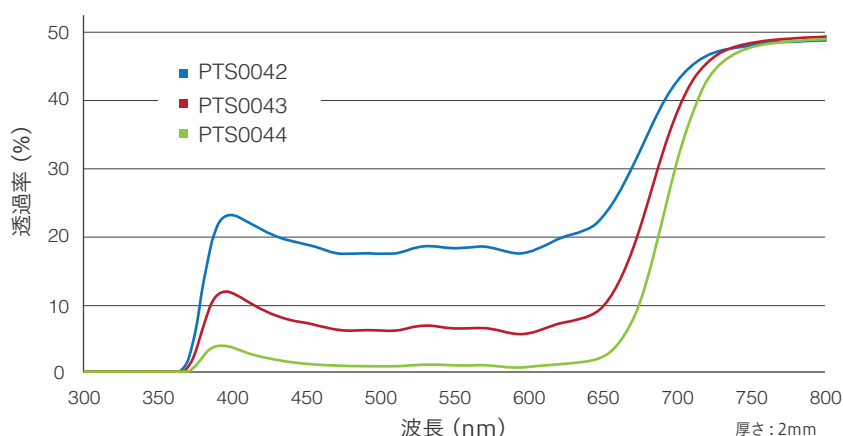

ブラック & ホワイト

通常時は隠蔽性のあるスモーク調
バックライト等の光源を点灯すると光源色で拡散

1. カラー

厚さ：2mm

透過光色	薄	中	濃
カラーNo.	PTS0042	PTS0043	PTS0044
光源点灯時			
透過率	26.7	11.8	3.0

※数値は実測値であり、保証値ではありません。

2. 分光透過率

●本カタログ記載の内容については、予告なく変更する場合があります。●色調については、印刷の特性上、現物と異なる場合があります。●本カタログからの無断転載を禁じます。